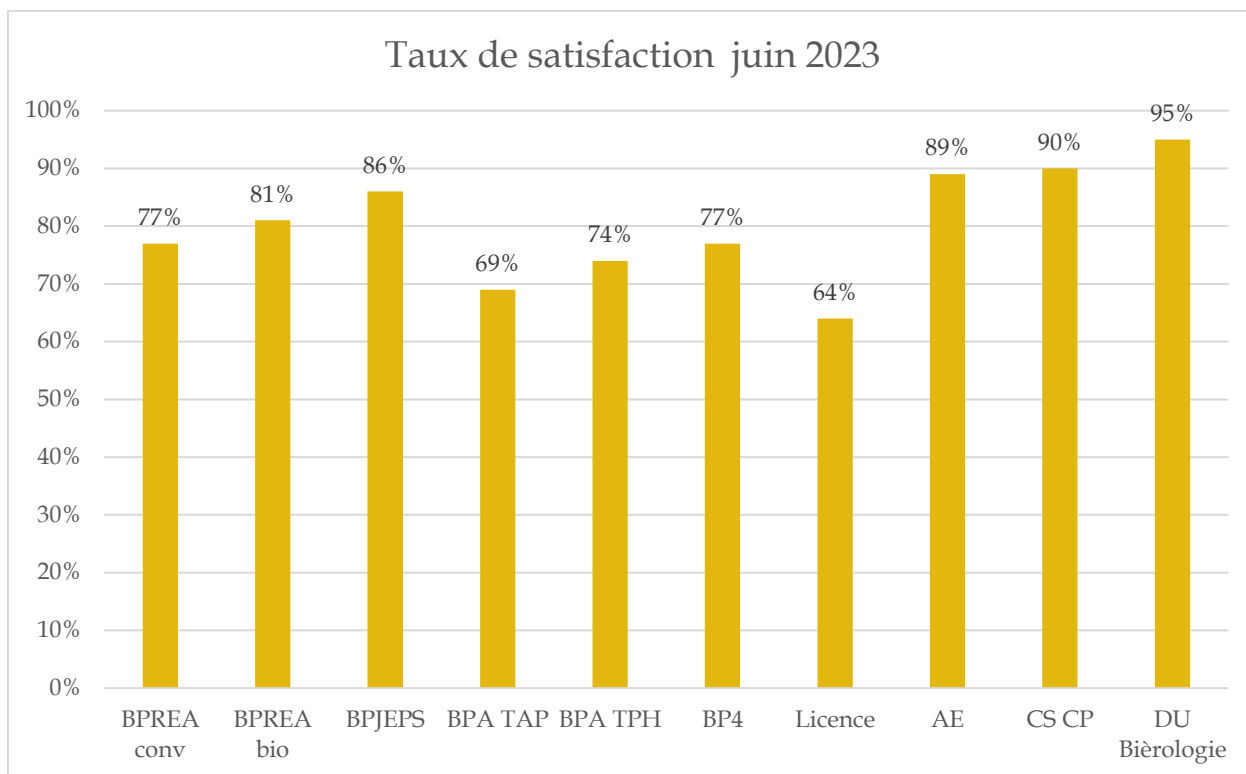

Résultats détaillés de l'enquête Insertion professionnelle à 6 mois

Formation suivie	Nombre d'enquêtés	Nombre de réponses	% de réponses	En emploi	Poursuite d'étude	Sans emploi	En emploi	Poursuite d'étude	Sans emploi
BPREA conventionnel	22	6	27%	4	1	1	67%	17%	17%
BPREA Bio	Sortie en novembre 2023								
BPJEPS	12	11	92%	10	1	0	91%	9%	0%
BPA TAP	8	2	25%	2	0	0	100%	0%	0%
BPA TPH	13	1	8%	1	0	0	100%	0%	0%
BP AP	9	2	22%	2	0	0	100%	0%	0%
Licence	6	5	83%	4	0	1	80%	0%	20%
AE	16	14	88%	4	9	1	29%	64%	7%
DU BIEROLOGIE	12	9	75%	6	0	3	67%	0%	33%
CS CP	4	4	100%	2	1	1	50%	25%	25%
MOYENNE			58%				76%	13%	11%

*Certaines formations sont mixées avec le CFA : (BP AP, BPA TPH, BPA TAP, Licence, AE, BPJEPS)
Mise à jour : 31/01/2024

Taux de satisfaction des apprenants