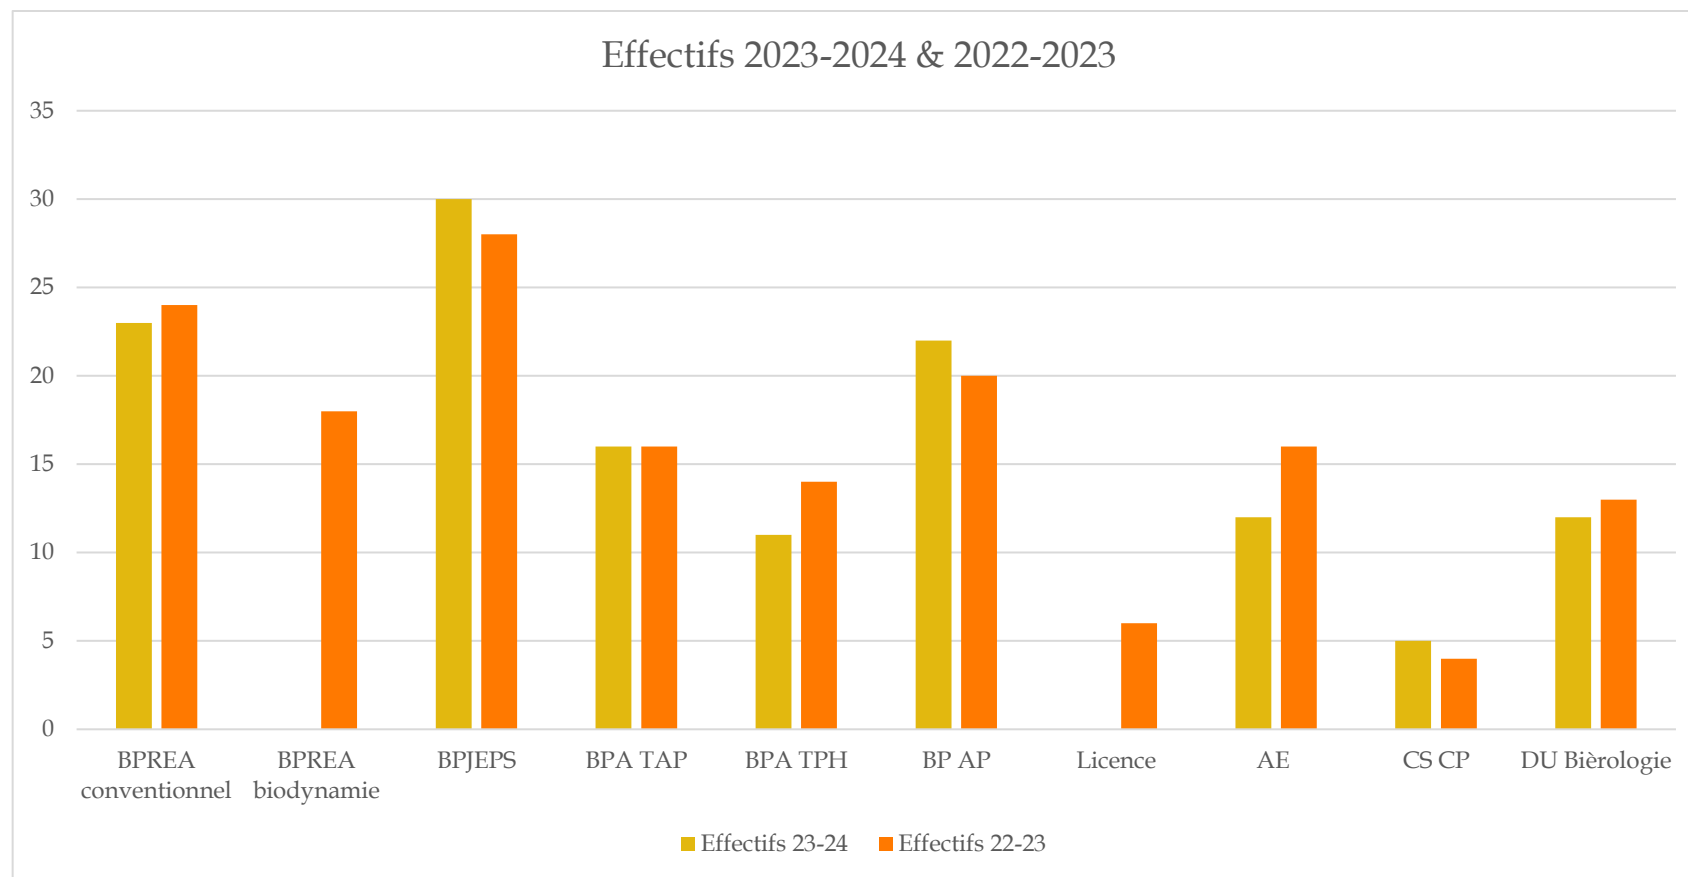

Nombre d'apprenants* 2022-2023 et 2023-2024

Pas de session en 2023-2024 pour les licences professionnelles ABCD et les BPREA Biodynamie

*Certaines formations sont mixées avec le CFA : (BP AP, BPA TPH, BPA TAP, Licence, AE, BPJEPS)
Mise à jour : 31/01/2024